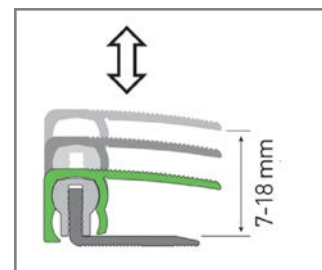

ALUMINIUM PROFILES

Hliníkové podlahové profily

**Přechodový profil
hliníkový délka 0,9 m**

**Ukončovací profil
hliníkový délka 2,7 m**

Formát (mm)	10 - 22 x 38 x 900	7 - 18 x 30 x 2700
Nosič	Hliník	Hliník
Záruka	2 roky	2 roky
Kartáčování	Ne	Ne
Obsah balení	1 lišta	1 lišta
Hmotnost balení (kg)	0,45	1,2

Přechodový profil hliníkový

Ukončovací profil hliníkový

Instalace přechodového profilu hliníkového

Instalace ukončovacího profilu hliníkového

Dostupnost hliníkových profilů PARKY:

CS dodání z centrálního skladu cca za 2 týdny